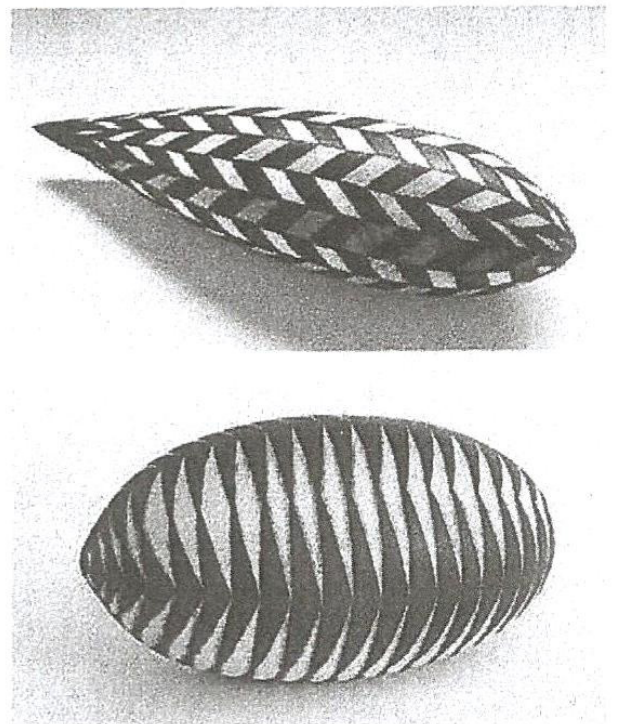

LERCH INKE

KERAMIKERIN

1. 1946 in Rendsburg geboren
   1966-71 Studium Muthesius-Werkkunstschule,
   Fachhochschule für Gestaltung, Kiel
   Keramik bei Johannes Gebhardt
   Malerei bei Gottfried Brockmann u. W.
   Zimmermann
   Freie Grafik bei Fritz Bauer
   1971 gemeinsame Werkstatt mit Uwe Lerch

Auszeichnungen

1. 1991 Schleswig-Hoistischer Kunsthand-
   werkerpreis, Schloß Gottorf, Schleswig
   1994 2. Preis, Biennale für keramische Kunst,
   Spiez, Schweiz
   1994 Goldmedaille, Internationale Biennale,
   Vallauris, Frankreich

1. 1996 Preis der Justus Brinckmann-Gesellschaft,
   Hamburg
   2001 Pot d'Or, Milsbeek, Niederlande
   2003 Preis der Stadt Grossenrode
   2005 Prix de l' Association Ceramique, Carouge,
   Schweiz
   2006 Diessener Keramikpreis, Diessen
   2008 Keramikpreis der Stadt Bürgel

Ausstellungsbeteiligungen im In- und Ausland

Liegende Form

Liegende Form

Inke Lerch
Möhlenbarg 3
24794 Bünsdorf
Tel.: 04356-396, Fax: 04356-396
E-Mail: u-i.lerch@fiete.net